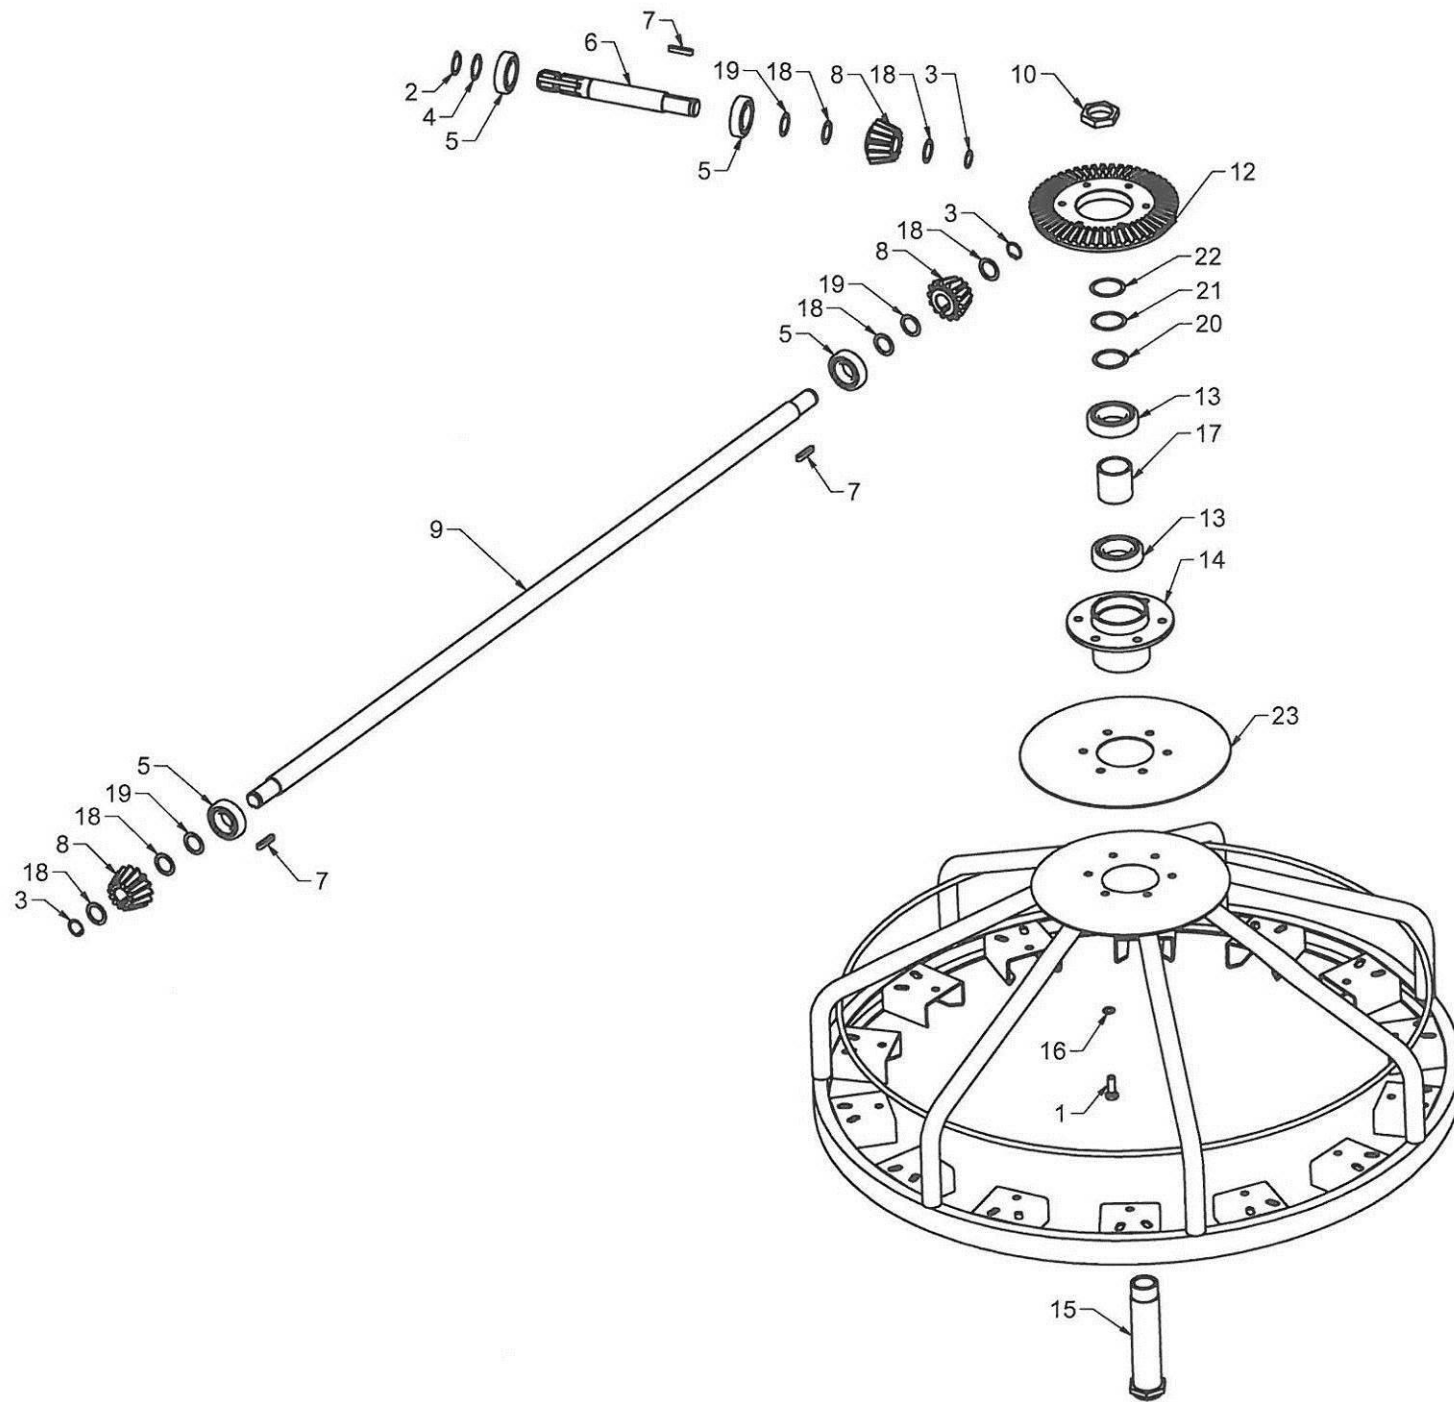

Nr.	Vare nr.	Antal					Bemærkninger
No.	Part no.	Quantity		Description	Bezeichnung	Désignation	Remarks
Nr.	Teile Nr.	Anzahl	Beskrivelse	Description	Bezeichnung	Désignation	Bemerkung
No.	No de pièce	Nombre	Beskrivelse	Description	Bezeichnung	Désignation	Remarques
1	40480	1	Trepunktsophæng	Three-point lift	Dreipunkt-Anbau	Attelage trois point	
2	881500240	4	Smørenippel	Lubricator nipple	Schmiernippel	Graisneur	M8 x 1,25 mm.
3	740211445	1	Bolt	Bolt	Bolzen	Boulon	M12 x 70 FZB
4	740211470	1	Bolt	Bolt	Bolzen	Boulon	M12 x 100 FZB
5	741190223	3	Spændstift	Special pin	Spannstift	Goupille mecanindus	8 x 50 mm.
6	740210325	1	Bolt	Bolt	Bolzen	Boulon	M10 x 40 FZB
7	40481	1	Teleskoprør	Locking pipe	Riegelrohr	Tube d'arrêt	
8	15536	2	Træktap	Towing pin	Ziehzapfen	Broche de traction	
10	1210100	2	Sikringssplit	Safety pin	Sicherungssplint	Goupille de surete	10 mm.
11	42403	2	Bolt	Bolt	Bolzen	Boulon	
12	15558	3	Bolt	Bolt	Bolzen	Boulon	
13	1220040	5	Hårnålesplit	Cotterpin	Haarnadelsplint	Goupille	4 mm.FZB
14	40406	1	Støtteben	Support leg	Stützbein	Stabilisateur	800mm.
15	42405	1	Bolt	Bolt	Bolzen	Boulon	
16	42406	2	Nylonbøsninger	Nylon sleeves	Nylonbuchse	Douilles nylon	
17	40482	1	Mellemramme	Intermediate frame	Zwischenrahmen	Châssis intermédiaire	
18	40419	1	Hovedramme	Main frame	Hauptrahmen	Châssis principal	
19	40411	1	Skårskiller	Cropdivider	Verteilblech	Diviseur-separateur	
20	713300010	2	Sjækkel	Assembly joint	Sammelglied	Jointure d'ajustage	3/16" FZB
21	40412	1	Kæde	Chain	Kette	Chaine	
22	740600057	1	Skive	Shim	Scheibe	Bague	35 x 55 x 3 mm FZB
23	40422	1	Trækkrog	Hook	Haken	Crochet	
24	740600047	2	Skive	Shim	Scheibe	Bague	21x42x2,0 mm FZB
25	741180220	2	Split	Cotter	Splint	Goupille	5 x 32 mm FZB
26	40213	1	Fjeder	Spring	Feder	Pression	
27	40214	1	Fjederbeslag	Spring retainer	Federklammer	Console pour ressort	
28	740210325	1	Bolt	Bolt	Bolzen	Boulon	10 x 40 mm 8.8 FZB
29	42391	1	Liftarmsbeslag, venstre	Lifting arm fitting, left	Hebearmsbeschlag, links	Garniture bras de levage, gauch	
30	42392	1	Liftarmsbeslag, højre	Lifting arm fitting, right	Hebearmsbeschlag, rechts	Garnitura bras de levage, droite	
31	740279992	4	Bolt	Bolt	Bolzen	Boulon	M12x1,5x35mm 8.8 FZB
32	740556012	4	Låsemøtrik	Lock Nut	Gegenmutter	Ecrou de freinage	M12x1,5 mm.
33	15539	2	Fjeder	Spring	Feder	Pression	
34	41452	1	Kuglehåndtag	Ball handle	Kugelhebel	Manche à pommeau	Ø40 x M10
35	40485	1	Lås	Locking lever	Sperrriegel	Verrou de blocage	
36	40410	2	Fjeder	Spring	Feder	Pression	
37	740420012	38	Låsemøtrik	Lock Nut	Gegenmutter	Ecrou de freinage	M12
38	740420010	9	Låsemøtrik	Lock Nut	Gegenmutter	Ecrou de freinage	M10
39	740770030	16	Sikringsskive	Spring washer	Federscheibe	Rondelle grower	12,2mm FZB
40	18006	1	Bolt	Bolt	Bolzen	Boulon	157172→
41	1210080	1	Sikringssplit	Safety pin	Sicherungssplint	Goupille de surete	8,0 mm.