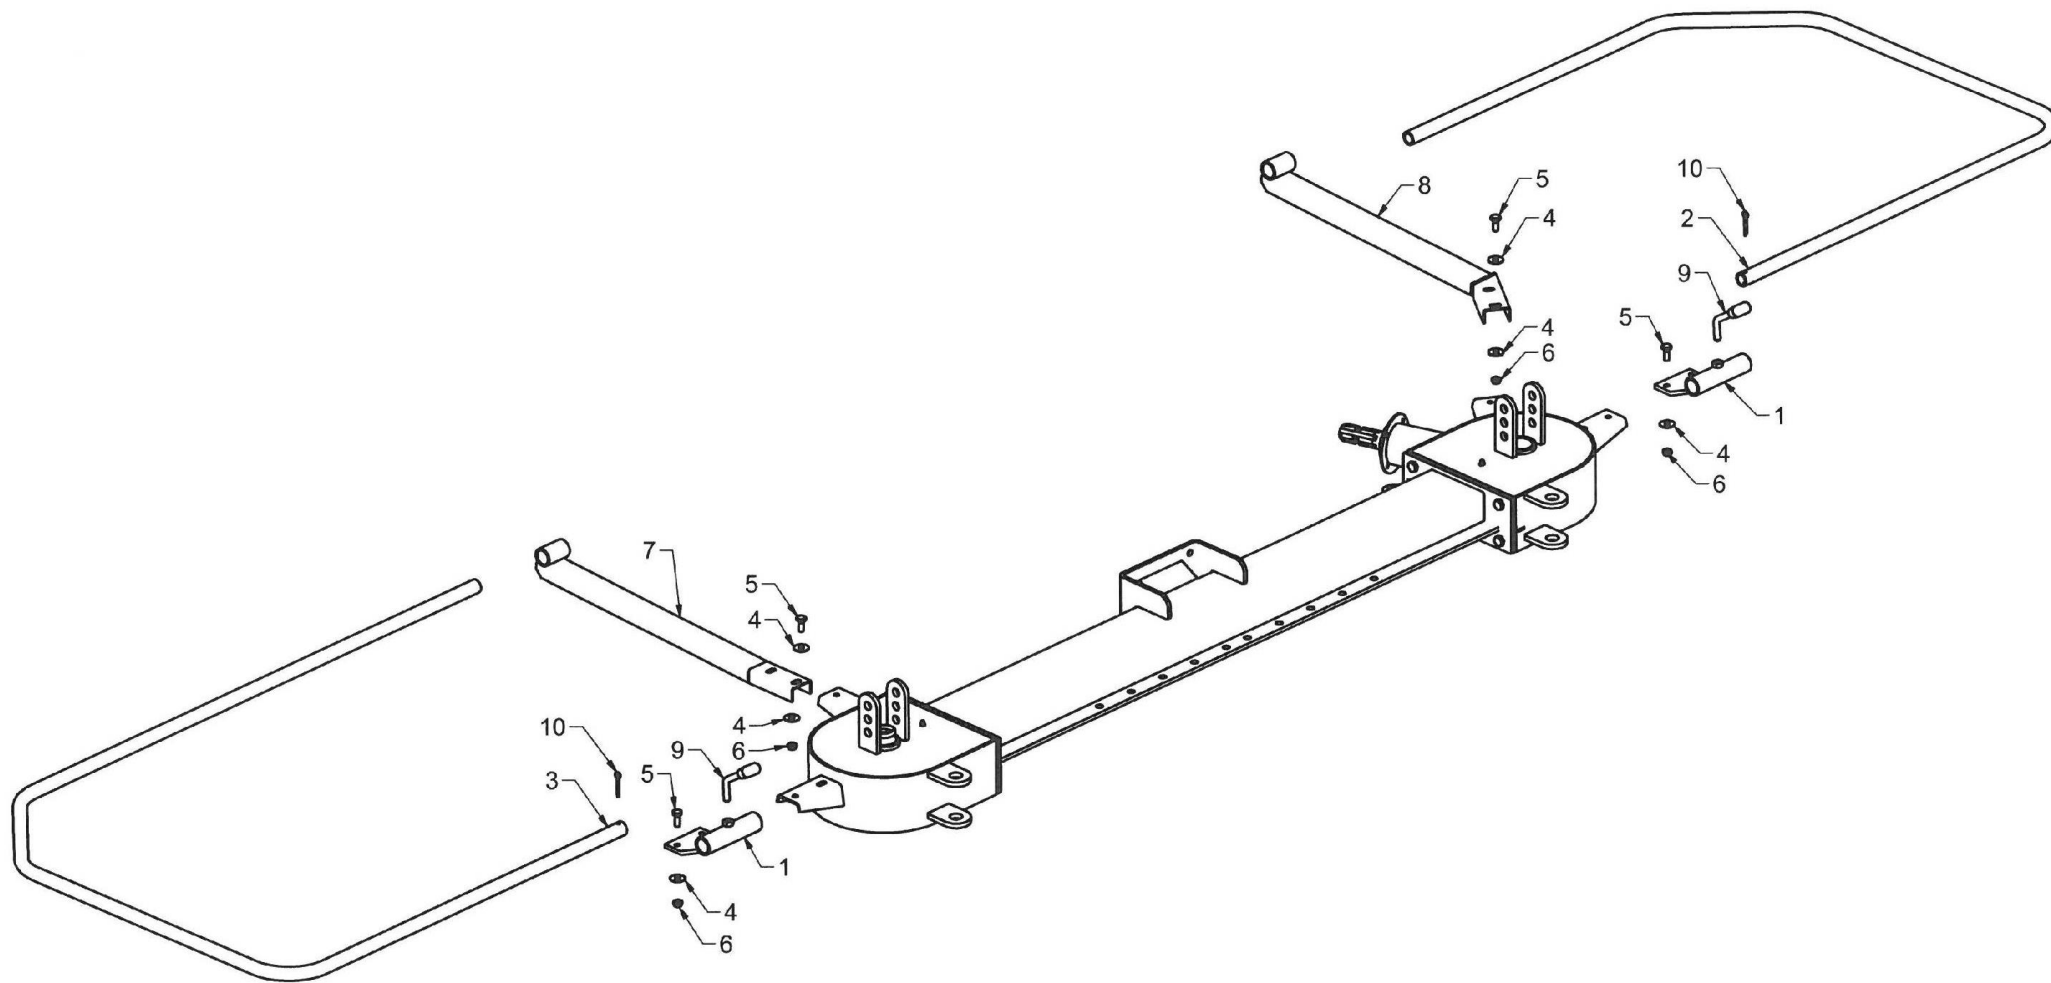

Nr.	Vare nr.	Antal					Bemærkninger
No.	Part no.	Quantity					Remarks
Nr.	Teil Nr.	Anzahl					Bemerkung
No.	No de pièce	Nombre	Beskrivelse	Description	Bezeichnung	Désignation	Remarques
1	40286	2	Beslag	Bracket	Beschlag	Garniture	
2	40498	1	Højre beskyttelsesbøjle	Right protection hoop	Rechts Schutzbügel	Droite etrier de protection	
3	40599	1	Venstre beskyttelsesb.	Left protection hoop	Links Schutzbügel	Gauche etrier de protection	
4	113020	12	Skive	Shim	Scheibe	Rondelle	11 x 30 x 2,0 mm FZB
5	740205125	8	Bolt	Bolt	Bolzen	Boulon	M10 x 25 8.8 FZB
6	740420010	9	Låsemøtrik	Lock nut	Gegenmutter	Ecrou de freinage	M10
7	40500	1	Beslag	Bracket	Beschlag	Garniture	
8	40501	1	Beslag	Bracket	Beschlag	Garniture	
9	51271	2	Bolt	Bolt	Bolzen	Boulon	
10	741180225	2	Split	Cotter	Splint	Goupille	5 x 40 mm. FZB