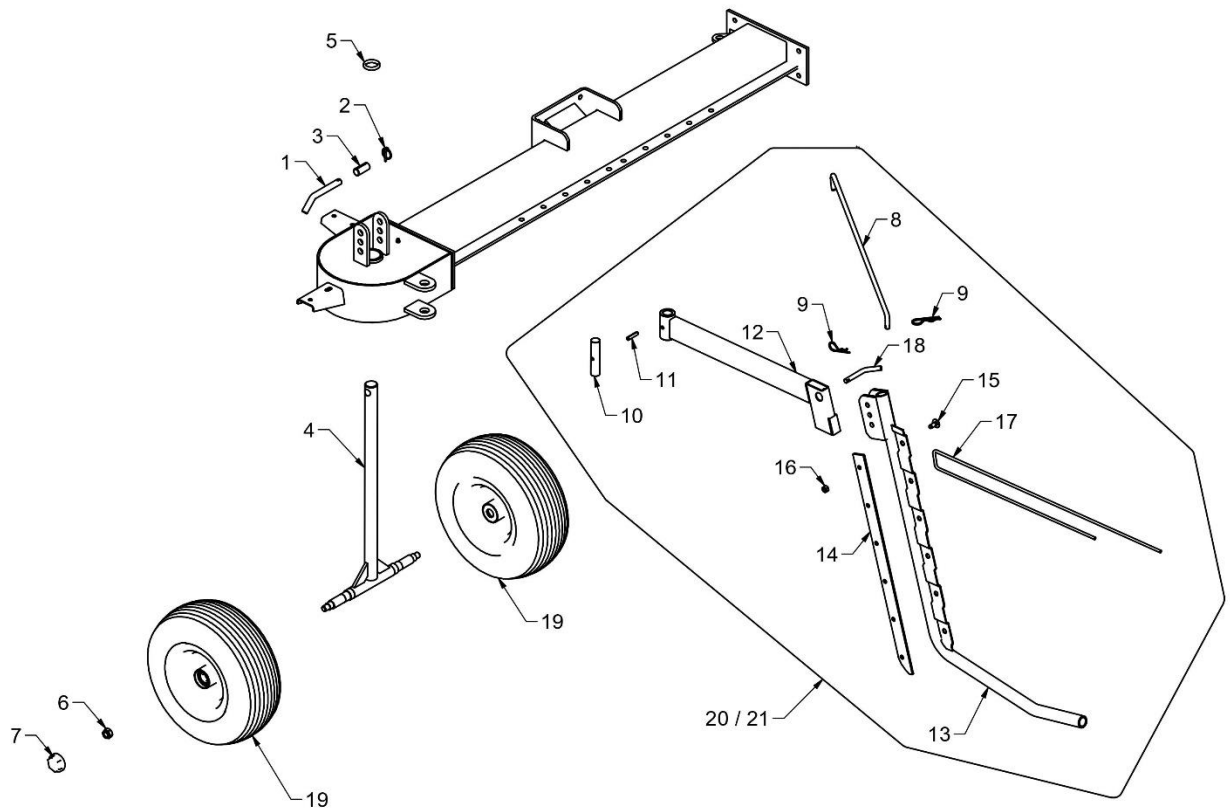

Nr.	Vare nr.	Antal					Bemærkninger
No.	Part no.	Quantity					Remarks
Nr.	Teil Nr.	Anzahl					Bemerkung
No.	No de pièce	Nombre	Beskrivelse	Description	Bezeichnung	Désignation	Remarques
1	25418	2	Stålnagle	Locking device	Riegel	Verrou	
2	1220045	2	Sikringssplit	Safety pin	Sicherungssplint	Goupille	4,5 mm.
3	741190720	2	Stålbøsning	Tension bush	Spannbüchse	Machon de serrage	21 x 45 mm
3	40476	4	Plastbøsning	Bushing	Plastbuchse	Douille en palstique	ab 2023 – 16x20x30mm
4	40461	2	Hjulbeslag	Wheel fitting	Radbeschlag	Ferrures de roue	
5	51222	2	Tætningsring	Dustring	Staubring	Anneau anti-poussieux	35x45x7mm
6	740420016	4	Låsemøtrik	Lock nut	Gegenmutter	Ecrou de freinage	M16
7	1363000	4	Endenavsmøtrik	Nut	Mutter	Ecroue	M52 mm
7	1364000	4	Navkapsel	Hub caps	Radkappen	Enjoliveurs deroue	
8	40474	2	Skårsamlerholder	Fixation bar	Befestigungsstange	Triangle	
9	1220040	5	Hårnålesplit	Cotter	Splint	Coupille	4.0 mm. FZB
10	40462	2	Bolt	Bolt	Bolzen	Boulon	
11	741190215	2	Spændstift	Special pin	Spannstift	Goupille mecanindus	8 x 40
12	40463	1	Skårsamler, venstre	Swathdeflector, left	Schwadreden, links	Deflecteur, gauche	
12	40464	1	Skårsamler, højre	Swathdeflector, right	Schwadreden, rechts	Deflecteur, droite	
13	40465	1	Skårsamler, venstre	Swathdeflector, left	Schwadreden, links	Deflecteur, gauche	
13	40466	1	Skårsamler, højre	Swathdeflector, right	Schwadreden, rechts	Deflecteur, droite	
14	40470	2	Beslag	Bracket	Halter	Patte de fixation	
15	740150225	12	Bræddebolt	Coach screw	Platinen Schraube	Boulon de planche	M10 x 25 mm FZB
16	740390010	13	Låsemøtrik	Lock nut	Verschluss Mutter	Ecrou	M10 FZB
17	40273	12	Fjeder	Tine	Feder	Pression	
18	15558	3	Bolt	Bolt	Bolzen	Boulon	
19	1383000	4	Hjul, komplet	Wheel cmpl.	Raden kompl.	Roue compl.	15x6,00-4 ply
20	40506	1	Skårsamler, venstre	Swath deflector, left	Schwadreden, links	Deflecteur , gauche	
21	40505	1	Skårsamler, Højre	Swathdeflector, right	Schwadreden, rechts	Deflecteur, droite	
	40507	1	Skårsamler V/H	Swathdeflector, L/R	Schwadreden, R/L	Deflecteur, G/D	Complete