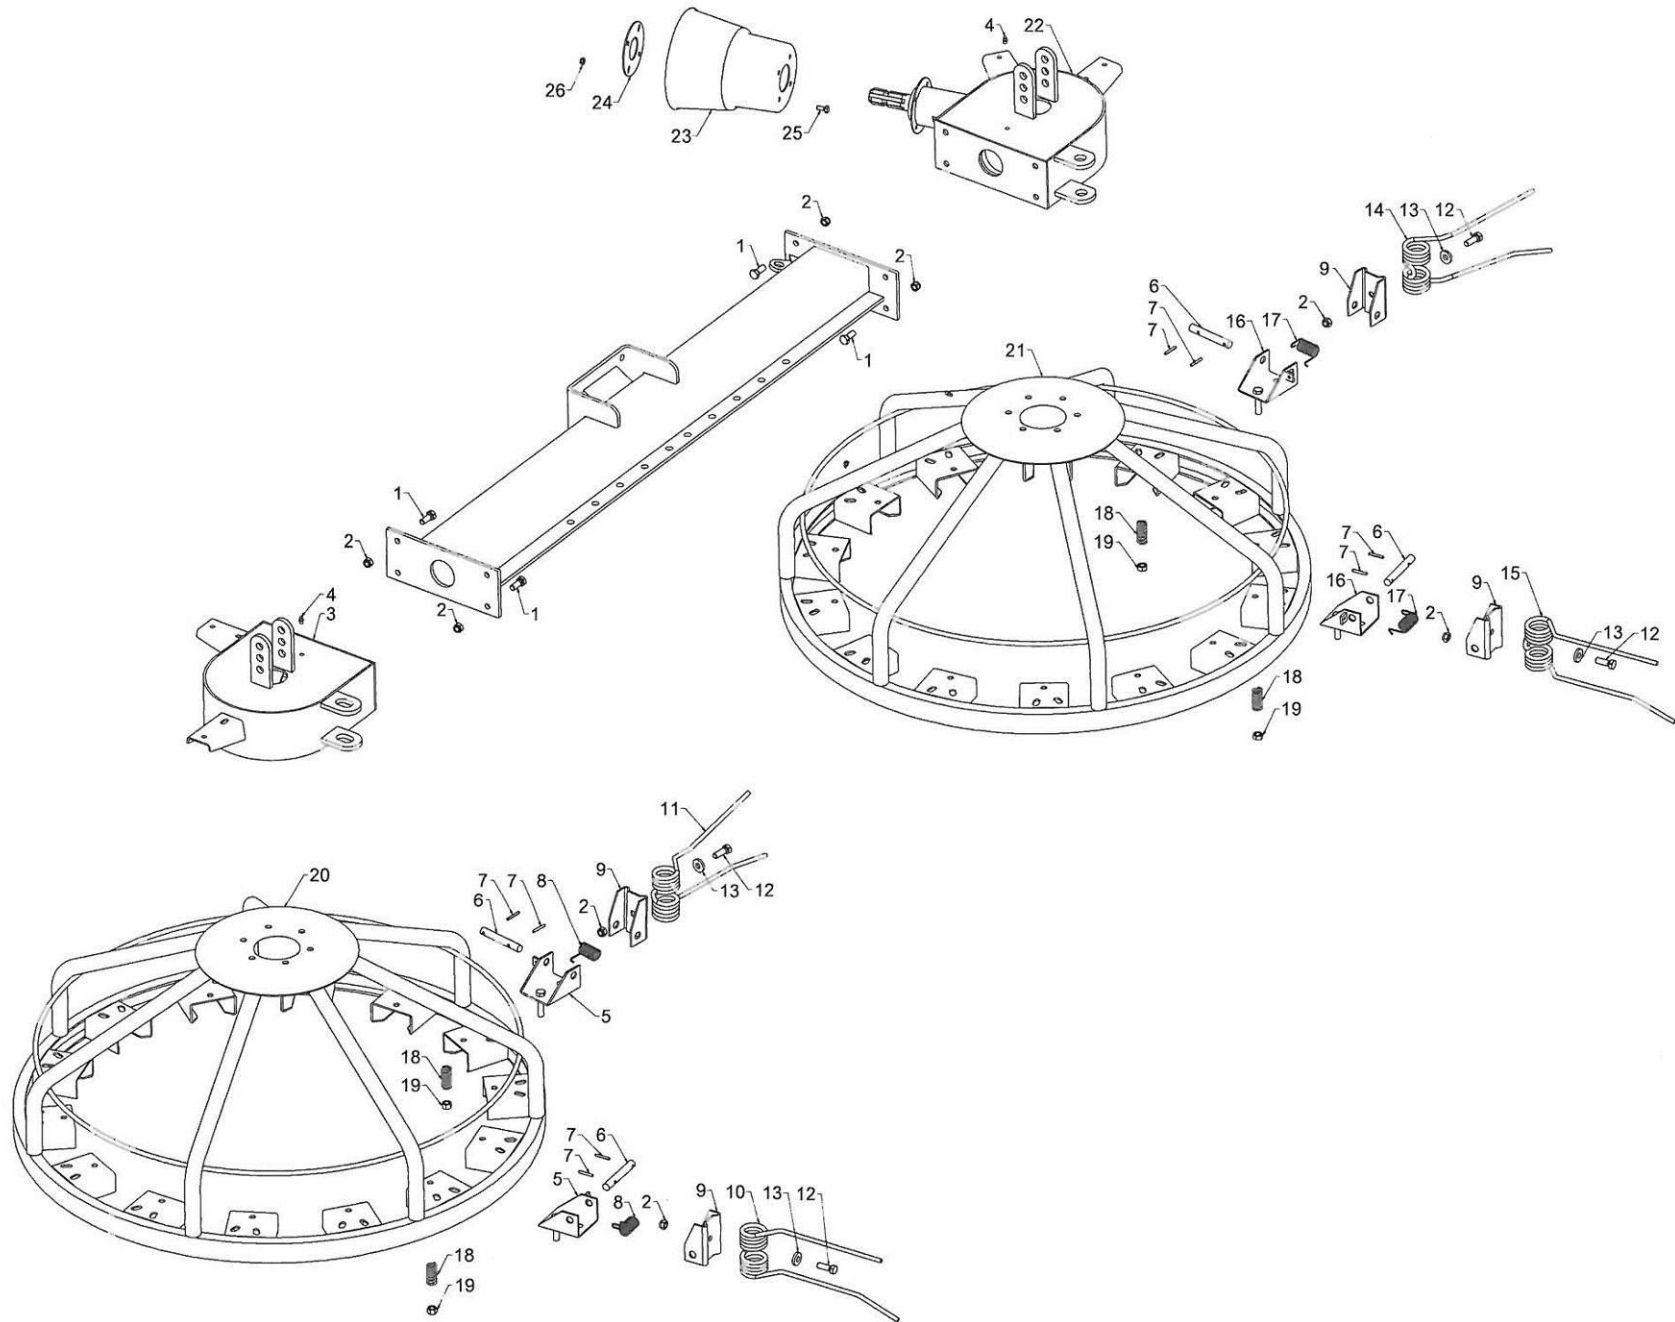

Nr.	Vare nr.	Antal					Bemærkninger
No.	Part no.	Quantity					Remarks
Nr.	Teil Nr.	Anzahl					Bemerkung
No.	No de pièce	Nombre	Beskrivelse	Description	Bezeichnung	Désignation	Remarques
1	740210405	8	Bolt	Set Screw	Schraube	Vis	M12 x 30 8.8 FZB
2	740420012	38	Låsemøtrik	Lock nut	Gegenmutter	Ecrou de freinage	M12
3	40439	1	Gearhus, venstre	Case, left	Getriebegehäuse, links	Boîte, gauche	
4	881500240	4	Smørenippel	Grease nipple	Schmiernippel	Graisseur	M8x1,25mm.
5	40241	14	Beslag	Bracket	Halter	Patte de fixation	
6	40242	28	Bolt	Pin	Bolzen	Cheville	
7	741190102	56	Spændstift	Tension spring	Spannhülse	Goupille de blocage	5 x 35 mm.
8	40244	14	Fjeder, venstre	Spring, left	Feder, links	Pression, gauche	
9	40245	28	Fjederholder	Spring retainer	Federklemmer	Console pour ressort	
10	40247	7	Pick-up fjeder, venstre	Tine, left	Federzinken, links	Dent double, gauche	
11	40248	7	Pick-up fjeder, venstre	Tine, left	Federzinken, links	Dent double, gauche	
12	740210410	28	Bolt	Bolt	Bolzen	Boulon	M12 x 35 8.8 FZB
13	740600076	28	Skive	Plain washer	Ring	Bague	13 x 30 x 6 mm. FZB
14	40251	7	Pick-up fjeder, højre	Tine, right	Federzinken, rechts	Dent double, droite	
15	40252	7	Pick-up fjeder, højre	Tine, right	Federzinken, rechts	Dent double, droite	
16	40254	14	Beslag	Bracket	Halter	Patte de fixation	
17	40255	14	Fjeder, højre	Spring, right	Feder, rechts	Pression, droite	
18	40256	28	Fjeder	Spring	Feder	Pression	
19	740320012	28	Møtrik	Nut	Mutter	Ecrou	12 mm. FZB
20	40458	1	Rotor, venstre	Rotor, left	Rotor, links	Toupie, gauche	
21	40459	1	Rotor, højre	Rotor, right	Rotor, rechts	Toupie, droit	
22	40460	1	Gearhus, højre	Case, right	Getriebegehäuse, rechts	Boîte, droit	
23	1418410	1	PTO-skærm	PTO-cover	PTO-Deckel	PTO-couverture	
24	42446	1	Beslag	Bracket	Halter	Patte de fixation	
25	740210185	4	Bolt	Pin	Bolzen	Cheville	M8 x 20 8.8 FZB
26	740420008	4	Låsemøtrik	Snep nut	Mutter mit Schlitz	Ecrou de blocage	M8