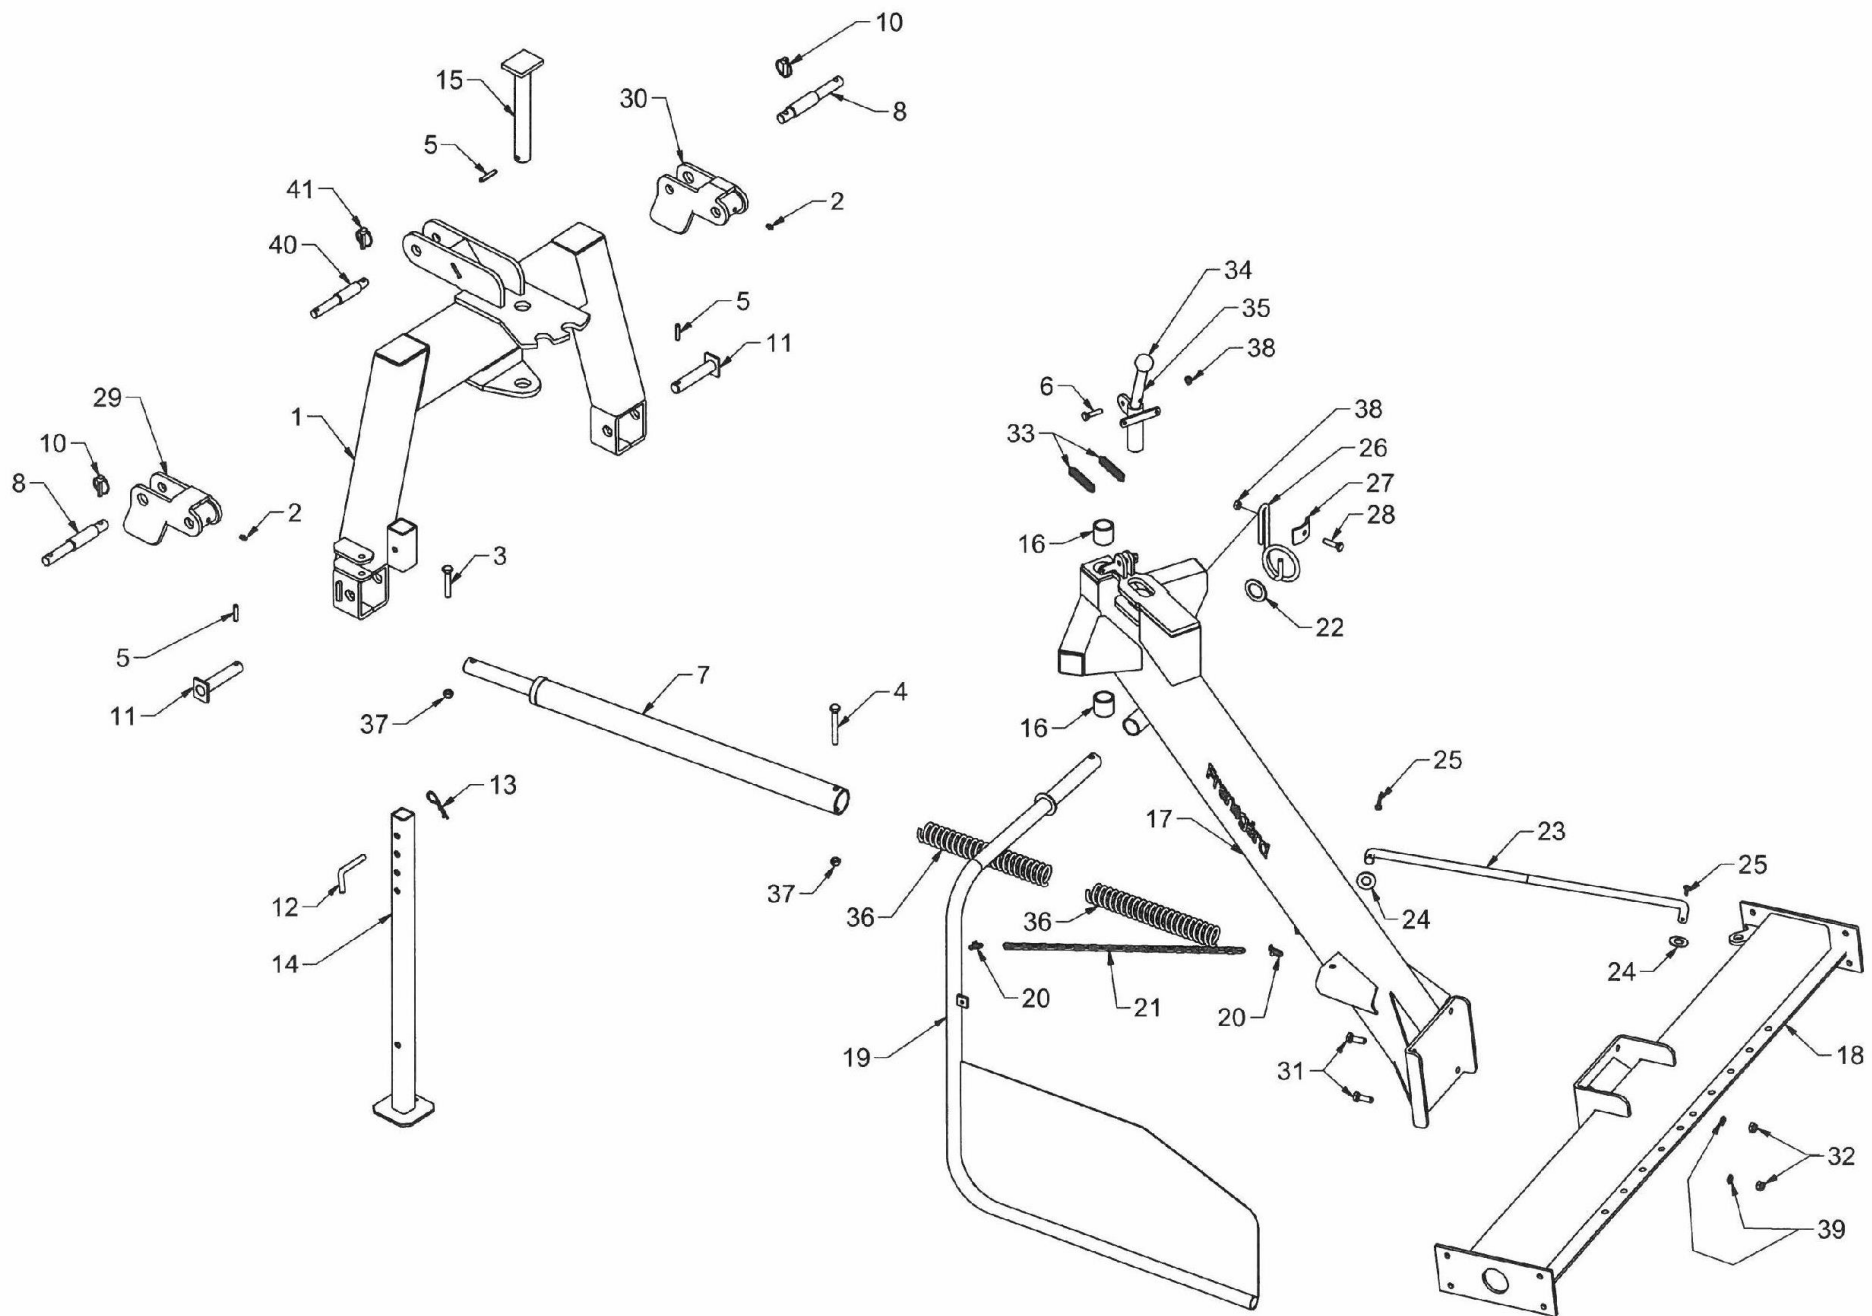

Nr.	Vare nr.	Antal					Bemærkninger
No.	Part no.	Quantity		Description	Bezeichnung	Désignation	Remarks
Nr.	Teile Nr.	Anzahl	Beskrivelse	Description	Bezeichnung	Désignation	Bemerkung
No.	No de pièce	Nombre	Beskrivelse	Description	Bezeichnung	Désignation	Remarques
1	40480	1	Trepunktsophæng	Three-point lift	Dreipunkt-Anbau	Attelage trois point	
2	881500240	4	Smørenippel	Lubricator nipple	Schmiernippel	Graisneur	M8 x 1,25 mm.
3	740211445	1	Bolt	Bolt	Bolzen	Boulon	M12 x 70 FZB
4	740211470	1	Bolt	Bolt	Bolzen	Boulon	M12 x 100 FZB
5	741190223	3	Spændstift	Special pin	Spannstift	Goupille mecanindus	8 x 50 mm.
6	740210325	1	Bolt	Bolt	Bolzen	Boulon	M10 x 40 FZB
7	40481	1	Teleskoprør	Locking pipe	Riegelrohr	Tube d'arrêt	
8	15536	2	Træktap	Towing pin	Ziehzapfen	Broche de traction	
10	1210100	2	Sikringssplit	Safety pin	Sicherungssplint	Goupille de surete	10 mm.
11	42403	2	Bolt	Bolt	Bolzen	Boulon	
12	15558	3	Bolt	Bolt	Bolzen	Boulon	
13	1220040	5	Hårnålesplit	Cotterpin	Haarnadelsplint	Goupille	4 mm.FZB
14	40406	1	Støtteben	Support leg	Stützbein	Stabilisateur	800mm.
15	42405	1	Bolt	Bolt	Bolzen	Boulon	
16	42406	2	Nylonbøsninger	Nylon sleeves	Nylonbuchse	Douilles nylon	
17	40482	1	Mellemramme	Intermediate frame	Zwischenrahmen	Châssis intermédiaire	
18	40419	1	Hovedramme	Main frame	Hauptrahmen	Châssis principal	
19	40411	1	Skårskiller	Cropdivider	Verteilblech	Diviseur-separateur	
20	713300010	2	Sjækkel	Assembly joint	Sammelglied	Jointure d'ajustage	3/16" FZB
21	40412	1	Kæde	Chain	Kette	Chaine	
22	740600057	1	Skive	Shim	Scheibe	Bague	35 x 55 x 3 mm FZB
23	40422	1	Trækkrog	Hook	Haken	Crochet	
24	740600047	2	Skive	Shim	Scheibe	Bague	21x42x2,0 mm FZB
25	741180220	2	Split	Cotter	Splint	Goupille	5 x 32 mm FZB
26	40213	1	Fjeder	Spring	Feder	Pression	
27	40214	1	Fjederbeslag	Spring retainer	Federklammer	Console pour ressort	
28	740210325	1	Bolt	Bolt	Bolzen	Boulon	10 x 40 mm 8.8 FZB
29	42391	1	Liftarmsbeslag, venstre	Lifting arm fitting, left	Hebearmsbeschlag, links	Garniture bras de levage, gauch	
30	42392	1	Liftarmsbeslag, højre	Lifting arm fitting, right	Hebearmsbeschlag, rechts	Garnitura bras de levage, droite	
31	740279992	4	Bolt	Bolt	Bolzen	Boulon	M12x1,5x35mm 8.8 FZB
32	740556012	4	Låsemøtrik	Lock Nut	Gegenmutter	Ecrou de freinage	M12x1,5 mm.
33	15539	2	Fjeder	Spring	Feder	Pression	
34	41452	1	Kuglehåndtag	Ball handle	Kugelhebel	Manche à pommeau	Ø40 x M10
35	40485	1	Lås	Locking lever	Sperrriegel	Verrou de blocage	
36	40410	2	Fjeder	Spring	Feder	Pression	
37	740420012	38	Låsemøtrik	Lock Nut	Gegenmutter	Ecrou de freinage	M12
38	740420010	9	Låsemøtrik	Lock Nut	Gegenmutter	Ecrou de freinage	M10
39	740770030	16	Sikringsskive	Spring washer	Federscheibe	Rondelle grower	12,2mm FZB
40	18006	1	Bolt	Bolt	Bolzen	Boulon	157172→
41	1210080	1	Sikringssplit	Safety pin	Sicherungssplint	Goupille de surete	8,0 mm.